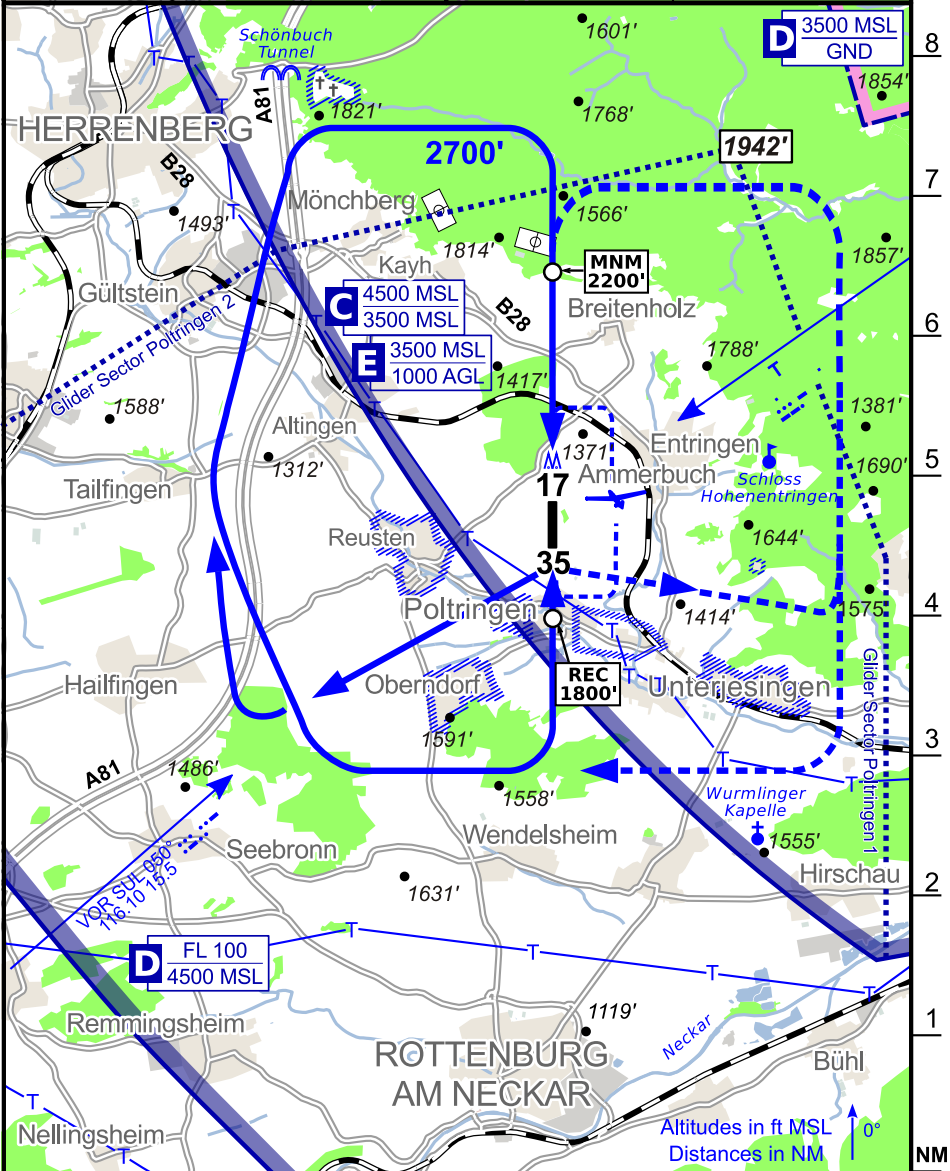

Airspace (C) & (D)* Stuttgart * non CTR
LANGEN INFORMATION **128.950** (en, ge)
CTR (D) Stuttgart
STUTTART TOWER/TURM **119.050, 118.8** (en, ge)

EDSP
Elev **1313'** / 401m
N 48° 32' 49.7"
E 008° 56' 44.8" 17 NM SW Stuttgart Center

(AFIS) 15NM / 3000' SFC
POLTRINGEN INFO **123.055** (ge)

ATIS Stuttgart **126.125** (en)

PLEASE NOTE CHANGED FREQUENCY !

RWY		RWY	
17		35	

Map data © 'OpenStreetMap' (and) contributors, CC-BY-SA